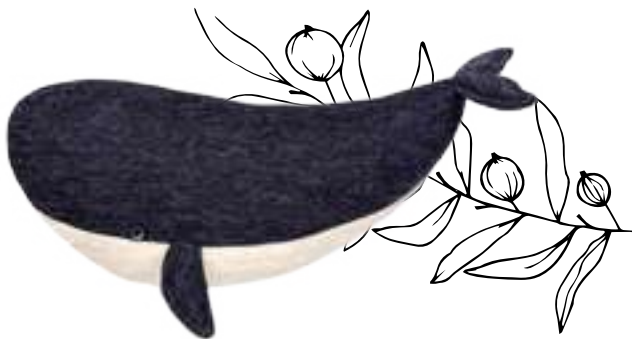

MARCUS THE CAT
TD-0277 | 23 cm

THOMAS THE LION
TT-0278 | 36 cm

BRANDON THE GIRAFFE
TT-0279 | 38 cm

FRANCO THE HIPPO
TT-0280 | 30 cm

MATTHEW THE ELK
TT-0281 | 36 cm

**BIG
SIZE**

BLUE OCTOPUS
TT-0248 | 50 cm

WHALE
TT-0247 | 53 cm